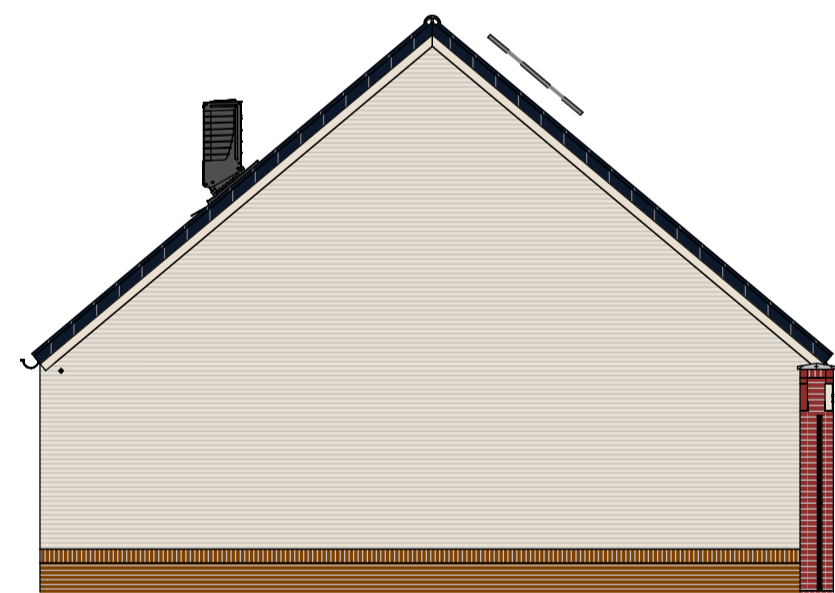

linkerzijgevel bouwnummer 23

LEVENSLOOPBESTENDIGE WONING

betreft:
Gevels

fase:	datum:	schaal:	formaat:
KAO	30-09-2021	1:100	A1

projectnummer:
2020044

tekeningnummer:
VK2B00