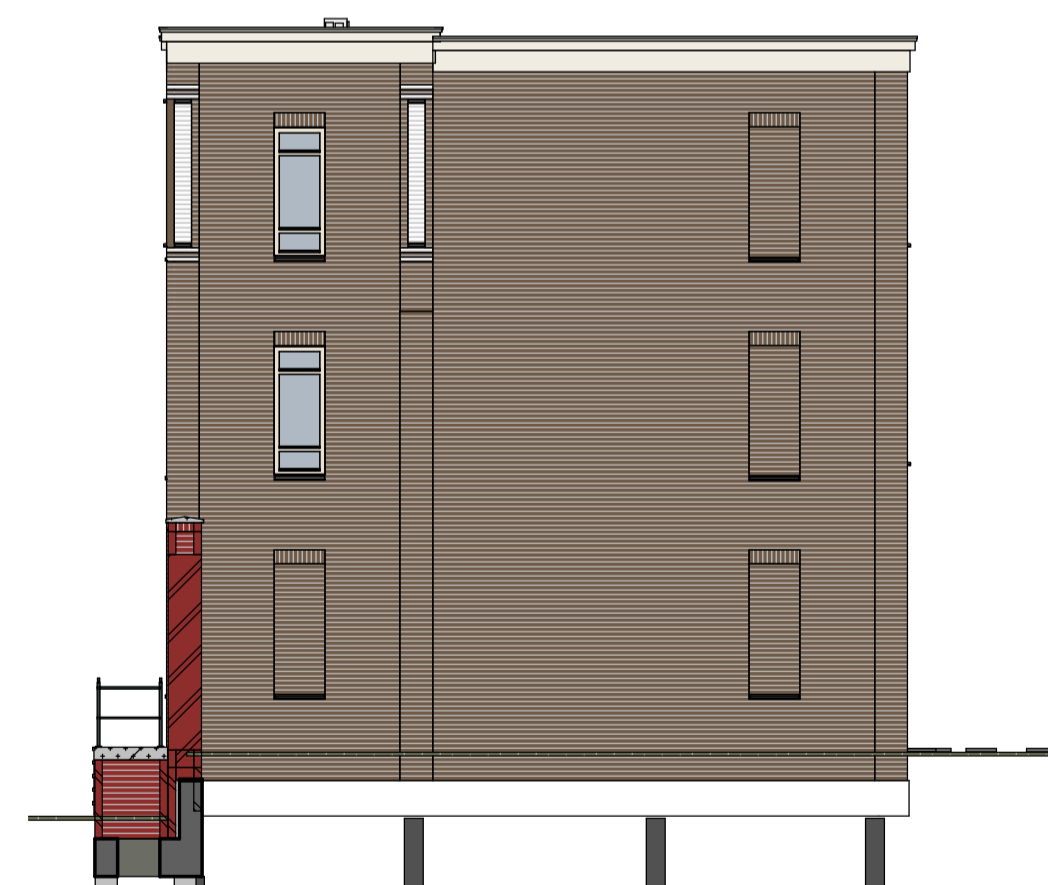

voorgevel

achtergevel

rechterzijgevel bnr 11

KADEWONING

project: T SUIKERWERK		Zilverstraat 39 2718 RP Zoetermeer Postbus 62 2700 AB Zoetermeer T +31 78 317 01 70 E info@eracontour.nl www.eracontour.nl	
betreft: Gevels	fase: KAO	datum: 30-09-2021	schaal: 1:100
	projectnummer: 2020044	formaat: A1	tekeningnummer: VK2D00